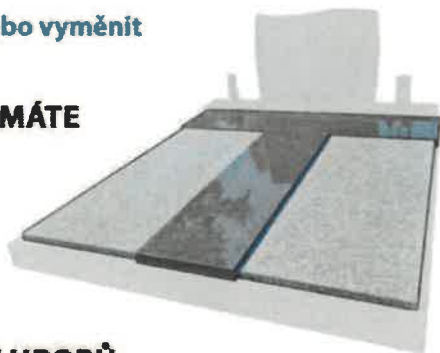

40 × 50 cm **550,-** včetně DPH

Odběr možný po telefonické domluvě  
s obchodním zástupcem přímo na  
hřbitově.

Uvažujete zakrýt hrob a nebo vyměnit  
staré desky za nové?

**JEN TEĎ A JEN OD NÁS MÁTE  
SLEVVU 20 %  
NA ZÁKRYTÍ VAŠEHO  
HROBU SVĚTLOU  
LEŠTĚNOU ŽULOU!**